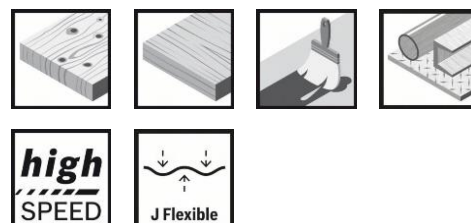

Шкурка Bosch на руло на текстилна основа 115 мм, P240, J450

Технически данни

| | |
|----------------------------------|--------------------------------|
| Описание | |
| Продуктова линия | Консумативи PRO |
| Спецификация | 115mm X 50m, G180 |
| Продуктов текст, консумативи сив | 50 m |
| Вид опаковка | Уплътнена опаковка с евроотвор |
| Търговска опаковъчна единица | 1 Бр. |
| Транспортна опаковъчна единица | 1 Бр. |

| | |
|------------------------|-----|
| Подробности | |
| Широчина на рулото, mm | 115 |
| Дължина на рулото, m | 50 |
| Зърнес-тост | 180 |

Подходящ за

| | |
|---------------------------------|--|
| обработваеми материали (детайл) | Твърда дървесина/масивно дърво Дървесноталашитна плоскост лепена дървесина Меко дърво |
|---------------------------------|--|